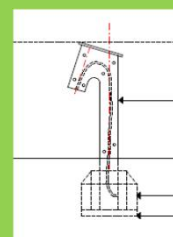

### Akác telefon

Cikkszám: **JE02**  
Eszköz méret: D0,25x1,80 m  
Teljes tömeg: 110 kg

Ajánlott korcsoport: 3-10 év  
Esési tér: 2x2 m  
Esési magasság: nincs  
Ütéscsillapítás: gyepre telepíthető

Köztéri használatra alkalmas eszközök, megfelelnek a vonatkozó szabványoknak és rendelkeznek TÜV megfelelőségi tanúsítvánnyal.