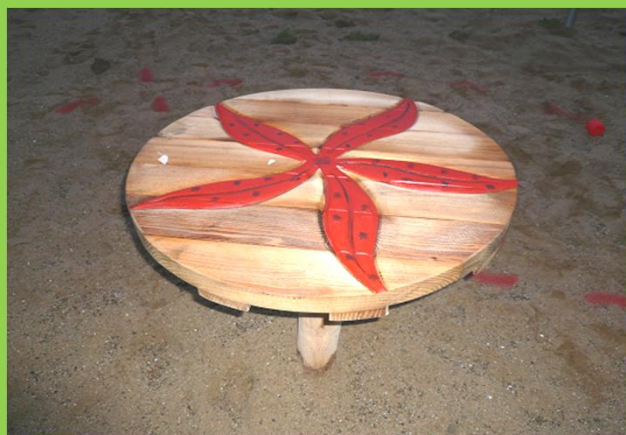

### Homokozó asztalka, faragott, festett

Cikkszám: **TB-SF**  
Eszköz méret: D70x0,5(1,3) m  
Teljes tömeg: 30 kg

Ajánlott korcsoport: 2-8 év  
Esési tér: 3,7x3,7 m  
Esési magasság: 0,5 m  
Ütés csillapítás: nem szükséges