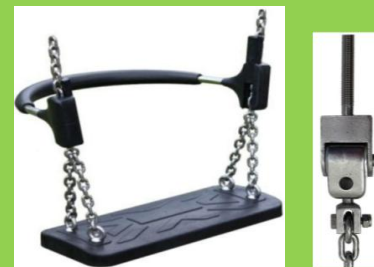

Kontakt hinta

Cikkszám: **H004**
Eszköz méret: 5,4x6,38x2,32 m
Teljes tömeg: 920 kg

Ajánlott korcsoport: 3-14 év
Esési tér: 12,6x14,5 m
Esési magasság: 1,25 m
Ütés csillapítás: szükséges

Rozsdamentes hintacsuklókkal, D6 mm-es galvanizált láncsal szerelve!

Köztéri használatra alkalmas eszközök, megfelelnek a vonatkozó szabványoknak és rendelkeznek TÜV megfelelőségi tanúsítvánnyal.

Az eszközök kezelése, festése, faragása vagy egyéb egyedi elképzelés tárgyában kérje ajánlatunkat!